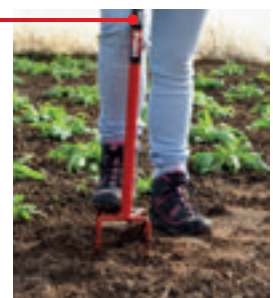

REGARDEZ NOTRE VIDÉO

PAR LE CODE QR OU PAR

WWW.YOUTUBE.COM/POLETQUALITYPRODUCTS

REGARDEZ NOTRE VIDÉO

PAR LE CODE QR OU PAR

WWW.YOUTUBE.COM/POLETQUALITYPRODUCTS