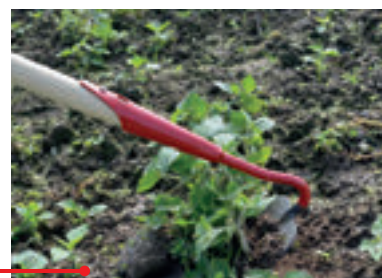

RATISSOIRE
VENLO

- en poussant

BINETTE A
TIRER

BINETTE A
BETTERAVES

BINETTE

BINETTE
WESTLAND

- en tirant
- douille conique
- acier trempé 47-50 HRC*
- haute résistance
- tranchant meulé
- tôle forgée

BINETTE A TIRER 160X40MM