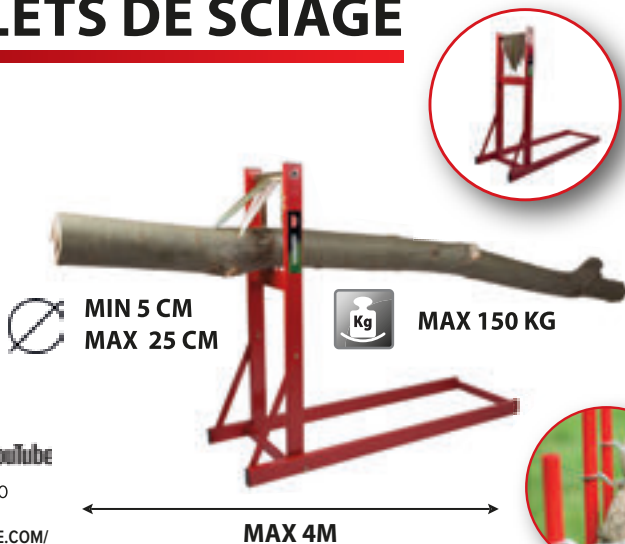

REGARDEZ NOTRE VIDÉO
PAR LE CODE QR
OU PAR [WWW.YOUTUBE.COM/
POLETQUALITYPRODUCTS](http://WWW.YOUTUBE.COM/POLETQUALITYPRODUCTS)

- plusieurs troncs peuvent être coupés en même temps avec le chevalet de sciage bulk
- trois chaînes permettent de maintenir les troncs en place lors de la coupe