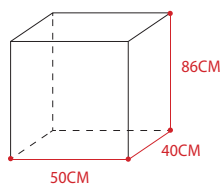

BRASS CONNECTOR
CAPACITÉ AVEC D'AUTRES TUYAUX:
5/8" | 15MM - 60M
3/4" | 19MM - 40M

Réf. Art.	Emballage	Réf. manche
735050	1	-
5410685857168		

DIMENSION APRÈS ASSEMBLAGE: