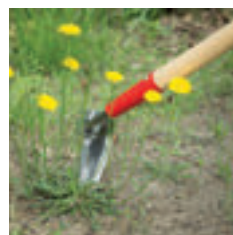

**REGARDEZ
NOTRE VIDÉO**

PAR LE CODE QR OU PAR
[WWW.YOUTUBE.COM/
POLETQUALITYPRODUCTS](http://WWW.YOUTUBE.COM/POLETQUALITYPRODUCTS)

**RATISSOIRE À POUSSER
TIRER AILÉ**

- acier inoxydable
- désherber aussi bien en tirant qu'en poussant
- avec une lame de remplacement
- la structure crénelée fait que les côtés restent toujours coupants
- idéal pour nettoyer dans les angles