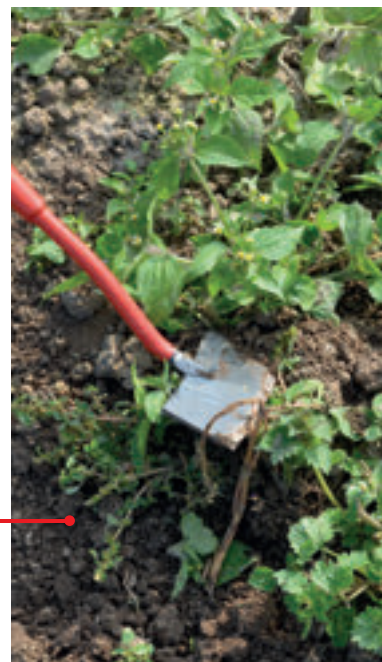

RATISSOIRE
VENLO

- en poussant

BINETTE A
TIRER

BINETTE A
BETTERAVES

BINETTE

BINETTE
WESTLAND

- en tirant
- douille conique
- acier trempé 47-50 HRC*
- haute résistance
- tranchant meulé
- tôle forgée

BINETTE A TIRER 160X40MM