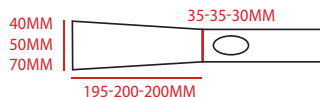

DIMENSIONS DES BURINS, VUE D'EN HAUT: