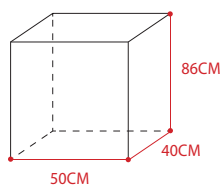

Réf. Art.	Emballage	Réf. manche
735025	1	-
5410685857151		

DIMENSION APRÈS ASSEMBLAGE:

LARGEUR DU TUBE:

DEVIDOIR + 20M 1/2" (13MM) TUYAU

Art. Nr.	Verpakking	Code steel
741160	1	-
		 
5 410685 862797		

DÉVIDOIR