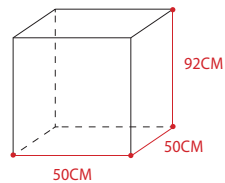

BRASS CONNECTOR
CAPACITÉ AVEC D'AUTRES TUYAUX:
5/8" | 15MM - 110M
3/4" | 19MM - 70M

Réf. Art.	Emballage	Réf. manche
730095	1	-

DIMENSION APRÈS ASSEMBLAGE: