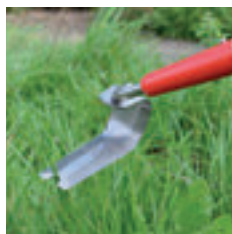

**REGARDEZ
NOTRE VIDÉO**

PAR LE CODE QR OU PAR
[WWW.YOUTUBE.COM/
POLETQUALITYPRODUCTS](http://WWW.YOUTUBE.COM/POLETQUALITYPRODUCTS)

**RATISSOIRE À POUSSER
TIRER AILÉ**

- acier inoxydable
- désherber aussi bien en tirant qu'en poussant
- avec une lame de remplacement
- la structure crénelée fait que les côtés restent toujours coupants
- idéal pour nettoyer dans les angles