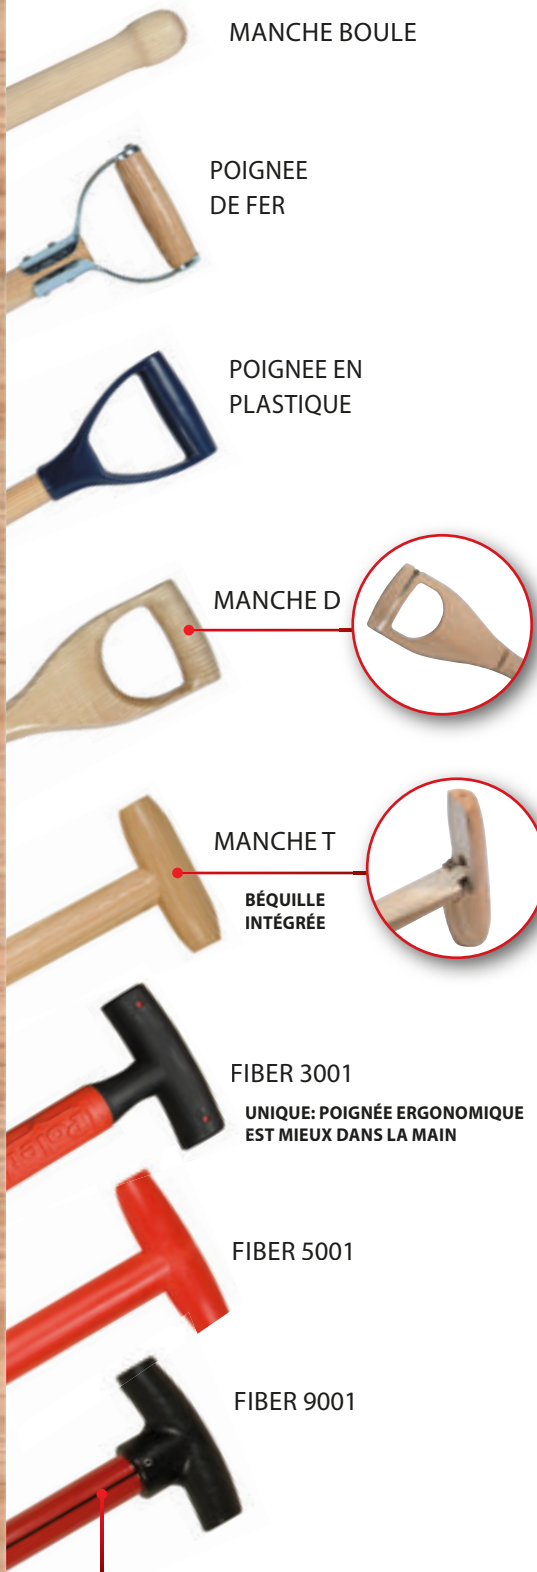

MANCHES

Un **manche en fibres** de verre est constitué de millions de fibres de verre très fines et trempé par le biais d'une colle époxy dans le four à micro-ondes, pour qu'il ne se forme pas de bulles d'air entre les fibres. Ainsi, les manches ne s'abîment plus sur la durée.

MANCHES DE BÊCHE

- bois de frêne: les veines sont droites sur toute la longueur du manche
- bois de hêtre: reconnaissable aux taches sombres sur le bois
- vernis: rend le manche plus lisse, ce qui donne une sensation plus agréable et ce qui limite les effets de l'humidité (pluie, sueur).
- longueurs comprises entre 70 et 115 centimètres
- diamètre: Ø 36 mm, Ø 37 mm, Ø 38 mm, Ø 41 mm et Ø 44 mm
- manche: manche T, manche D ou arrondie

MANCHES À BALAIS ET RÂTEAUX

- longueurs entre 120 et 170 centimètres
- diamètre: Ø 24mm ou Ø 28mm
- bois poncé lisse de qualité A à fibres droites, bois dur tropical ou le frêne

MANCHES HACHES ET MARTEAUX

- notez (toujours, mais surtout pour les marteaux et les haches) bien le bon diamètre et affûtage du manche
- bois de frêne et Hickory (encore plus dur que le frêne, très approprié pour le travail plus lourd)

MANCHES DE PELLE ET DE PELLE DRENTHE

- bois de frêne: bonne fermeté et une certaine souplesse
- bois de hêtre: plus sensible à l'humidité alors peut se déformer
- manche courbé: la pelle est bien équilibrée et limite la force nécessaire lors du pelletage
- longueurs comprises entre 95 et 130 centimètres
- diamètre: Ø 41 mm

MANCHES DE FOURCHE

- manche D, manche T ou manche arrondi
- avec ou sans férule
- longueur entre 85 cm et 135 cm
- diamètre 36mm, 39 mm ou 41 mm

MANCHES DE FOURCHE

- avec ou sans férule
- longueur entre 135 cm et 165 cm
- diamètre 36 mm

MANCHES EN FIBRES DE VERRE

- fiber 3001: 3x plus fort que le bois
- fiber 5001: 5x plus fort que le bois
- fiber 9001: 10x plus fort que le bois

COURBÉ

DROIT