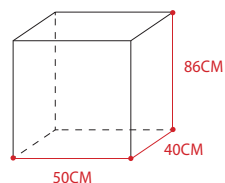

BRASS CONNECTOR
CAPACITÉ AVEC D'AUTRES TUYAUX:
5/8" | 15MM - 80M
3/4" | 19MM - 50M

Réf. Art.	Emballage	Réf. manche
730050	1	-

DIMENSION APRÈS ASSEMBLAGE: