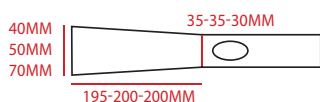

DIMENSIONS DES BURINS, VUE D'EN HAUT:

Poids de la tête/ Dimension	Réf. Art.	Emballage	Réf. manche	
1.50KG/40MM	2160040F	2	-	 5410685061916
2.00KG/50MM	2160050F	2	-	 5410685061213
2.50KG/70MM	2160070F	2	-	 5410685061923