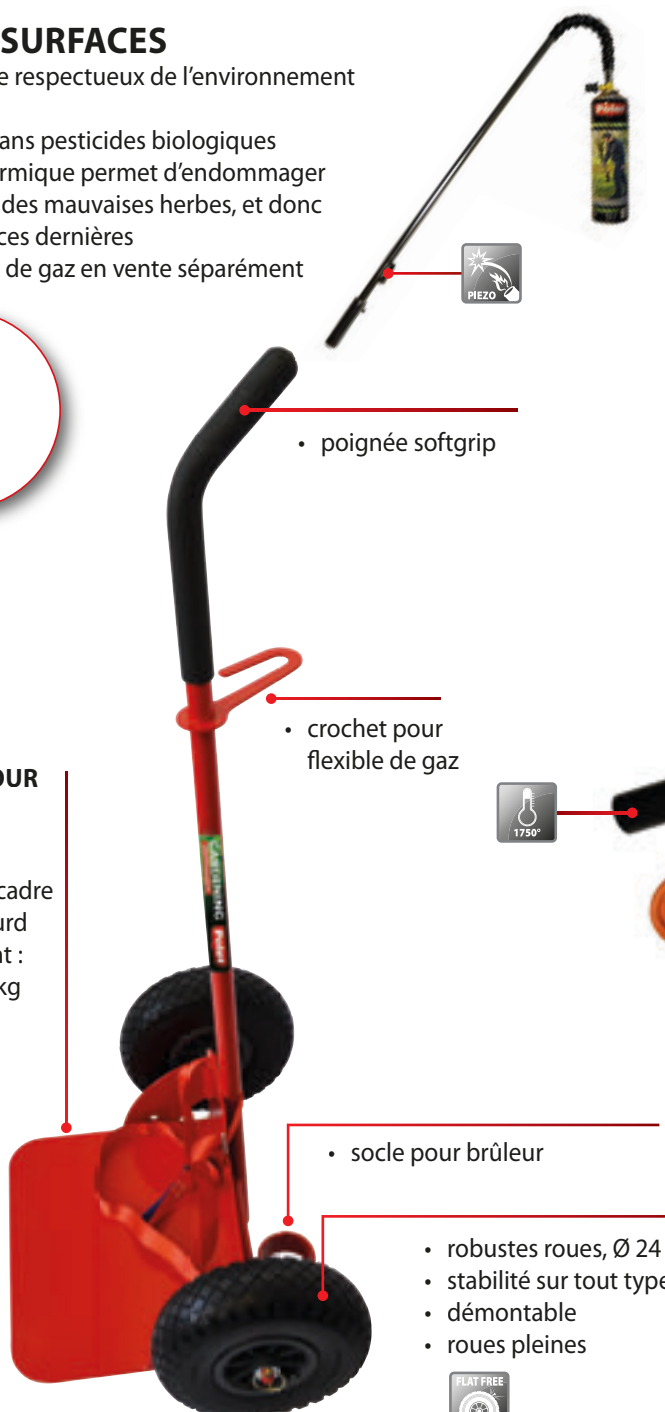

PETITES SURFACES

- désherbage respectueux de l'environnement (brûleur)
- jardinage sans pesticides biologiques
- le choc thermique permet d'endommager les cellules des mauvaises herbes, et donc d'anéantir ces dernières
- cartouches de gaz en vente séparément

• poignée softgrip

• crochet pour flexible de gaz

• socle pour brûleur

- robustes roues, Ø 24 cm
- stabilité sur tout type de sol
- démontable
- roues pleines

TROLLEY POUR BOUTEILLE DE GAZ

- plateau et cadre en acier lourd
- chargement : jusqu'à 33 kg diable
- chariot porte pot