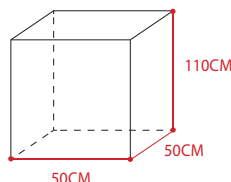

CAPACITÉ AVEC
D'AUTRES TUYAUX:
1/2" | 13MM - 180M
5/8" | 15MM - 150M

Réf. Art.	Emballage	Réf. manche
730130FF	1	-

DIMENSION
APRÈS ASSEMBLAGE: