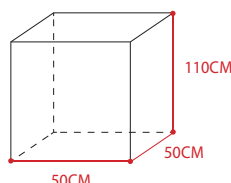

DIMENSION
APRÈS ASSEMBLAGE:

DEVIDOIR PROF. 2R CAP. 3/4" | 19MM - 90M

CAPACITÉ AVEC
D'AUTRES TUYAUX:
1/2" | 13MM - 180M
5/8" | 15MM - 150M

Réf. Art.	Emballage	Réf. manche
730130	1	-

DIMENSION
APRÈS ASSEMBLAGE: