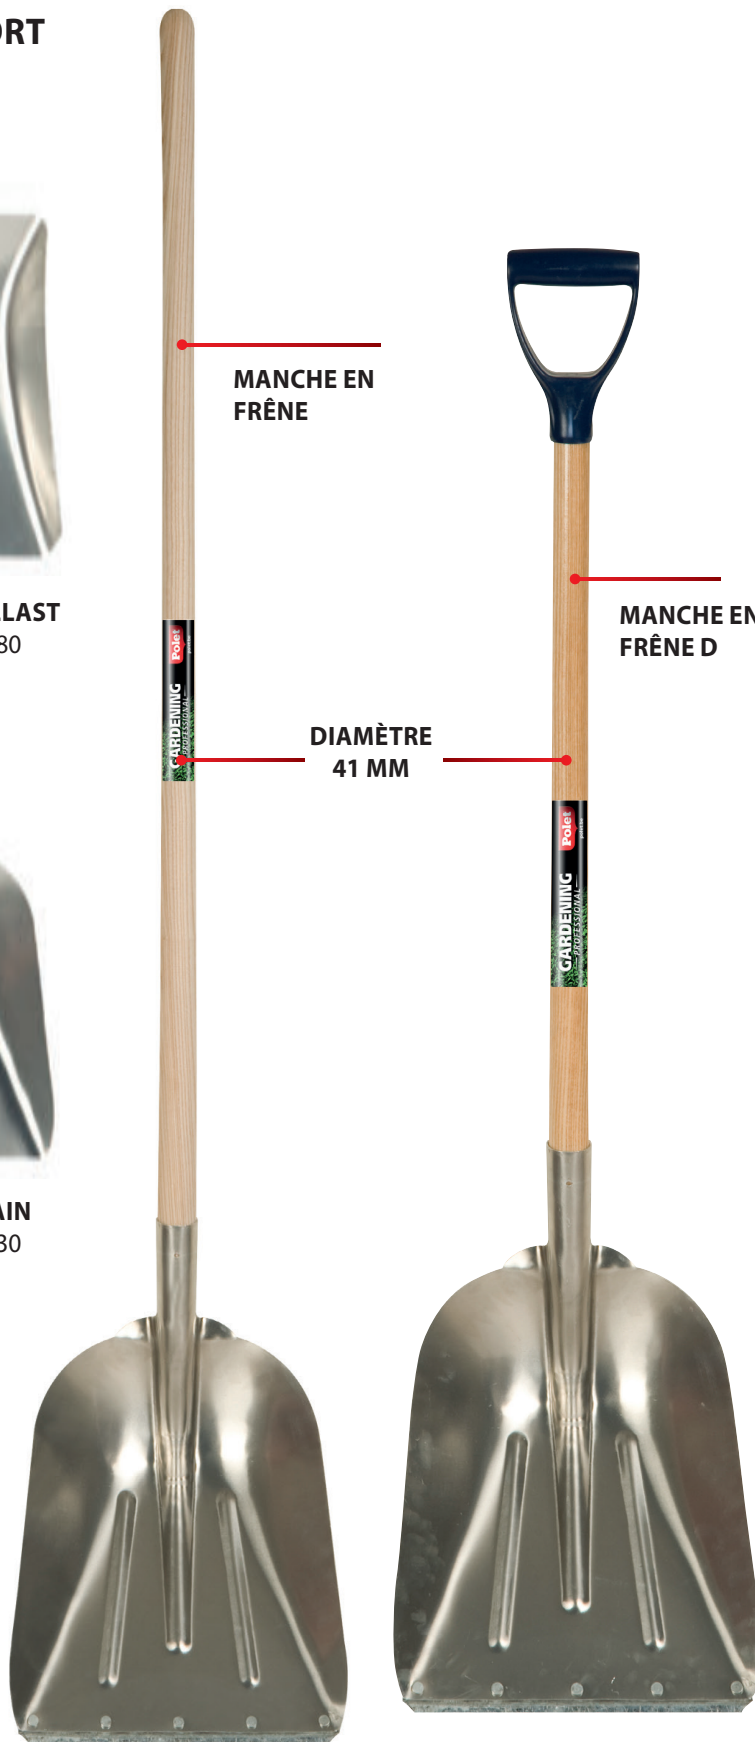

AVEC RENFORT

PELLE À BALLAST
• 340 x 280 mm
• 440 x 360 mm

PELLE À CHARBON
• 360 x 410 mm

PELLE À REBORD
• 380 x 380 mm

MANCHE EN FRÊNE

MANCHE EN FRÊNE D

DIAMÈTRE 41 MM

RENFORT PROFILÉ EN ACIER