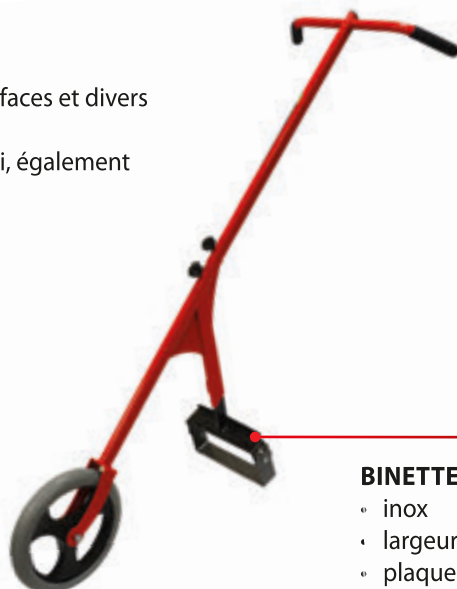

PAR LE CODE QR OU PAR

WWW.YOUTUBE.COM/POLETQUALITYPRODUCTS

BINEUSE À CAGE

- **3 FONCTIONS:** sarcle, ventile et désherbe en un seul passage entre vos plantations ou rangées de légumes
- **ÉCOLOGIQUE:** le désherbage régulier prévient la propagation des mauvaises herbes
- **ERGONOMIQUE:** une large poignée et un manche réglable en longueur vous permettent de garder une posture droite en travaillant
- **DURABLE & RÉSISTANT:** plaque en acier de 2 mm d'épaisseur, galvanisée et vernie, et lame en acier de 2 mm d'épaisseur

- 17cm
- 2 plaques de protection des cultures: n'endommage pas les cultures voisines

- réglable en longueur

- 35cm

GRATTOIR À ROUE

- désherbage aisé sur grandes surfaces et divers types de sol
- sarcloir standard de 25 cm fourni, également disponible en 35 et 50 cm
- efficace
- ergonomique
- modulable (divers accessoires)
- écologique