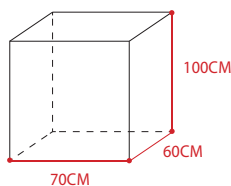

CAPACITÉ AVEC
D'AUTRES TUYAUX:
1/2" | 13MM - 260M
5/8" | 15MM - 200M

Réf. Art.	Emballage	Réf. manche
734130	1	-

DIMENSION
APRÈS ASSEMBLAGE: