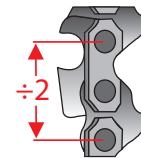

EXPLICATION DU GUIDE DE RÉFÉRENCES P.51

GUIDE DE RÉFÉRENCES P.52

D = 1/4"	1 = 1,1 mm (,043")	10		EP	30 cm (12")
J = ,325"	3 = 1,3 mm (,050")	20		EG	35 cm (14")
P = 3/8"	5 = 1,5 mm (,058")	30		LP	40 cm (16")
L = 3/8" Low Profile	6 = 1,6 mm (,063")	40		LG	45 cm (18")
G = ,404"		(etc.)			50 cm (20")
					55 cm (22")
					(etc.)

La forme étroite et le faible poids assurent une excellente maniabilité.

Ce type de guide s'utilise avec des chaînes au pas de 3/8" et au pas de ,325".

OREGON

RÉFÉRENCES DE GUIDES

30 cm (12")	0 = ,050"		MP	A = 1/4"	A218
35 cm (14")	3 = ,063"			B = ,325" (étroit)	A041
40 cm (16")	4 = ,043"			D = 3/8" (étroit)	A061
45 cm (18")	8 = ,058"		SL	E = 3/8" (low profile)	A064
50 cm (20")				F = ,404" (moyen)	A074
55 cm (22")			RN	G = ,325" (moyen)	D176
(etc.)			AT	H = 3/8" (moyen)	D009
			LA	M = MOYEN (1,33")	K095
			GP/SP	L = GRAND (1,65")	(etc.)
			DG/SD/ML		

OREGON

ML (MICRO-LITE™ HOBBY 3/8"-90 & ,325"-95)

Le guide laminé micro-lite est destiné aux utilisateurs occasionnels qui veulent les avantages d'un système à trait de coupe réduit. Ce guide est étudié pour être utilisé en association avec la chaîne micro-lite 3/8" en jauge de 1,1 mm (.043") ou la chaîne ,325" (J3HA ou 95VP). L'ensemble guide et chaîne micro-lite demande moins d'énergie à la tronçonneuse, et convient idéalement aux arboriculteurs et aux utilisateurs occasionnels.

SD-DG (DOUBLE GUARD®)

Les guides double-guard sont spécialement destinés aux élagueurs et aux amateurs, et à toutes les applications où le faible rebond et la légèreté sont des facteurs importants. En effet, le nez de petite dimension contribue à réduire le rebond. De plus, de par sa forme étroite et symétrique, le guide est très léger, et également réversible. Ils sont destinés à être utilisés avec des chaînes 3/8" low profile, et de la chaîne au pas de 1/4".