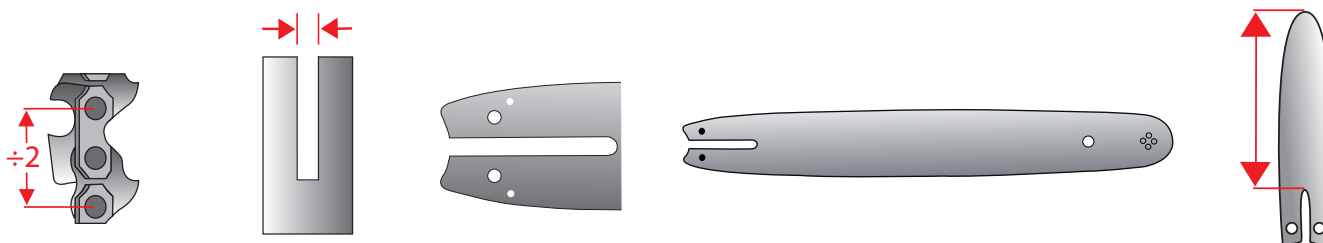

EXPLICATION DU GUIDE DE RÉFÉRENCES P.51

GUIDE DE RÉFÉRENCES P.52

D = 1/4"	1 = 1,1 mm (,043")	10		EP	30 cm (12")
J = ,325"	3 = 1,3 mm (,050")	20		EG	35 cm (14")
P = 3/8"	5 = 1,5 mm (,058")	30		LP	40 cm (16")
L = 3/8" Low Profile	6 = 1,6 mm (,063")	40		LG	45 cm (18")
G = ,404"		(etc.)			50 cm (20")
					55 cm (22")
					(etc.)