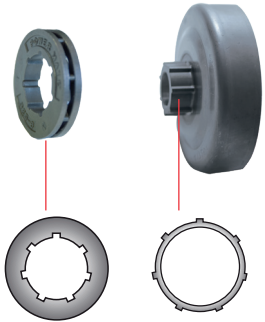

PIGNON À BAGUE

Cannelures en taille réelle