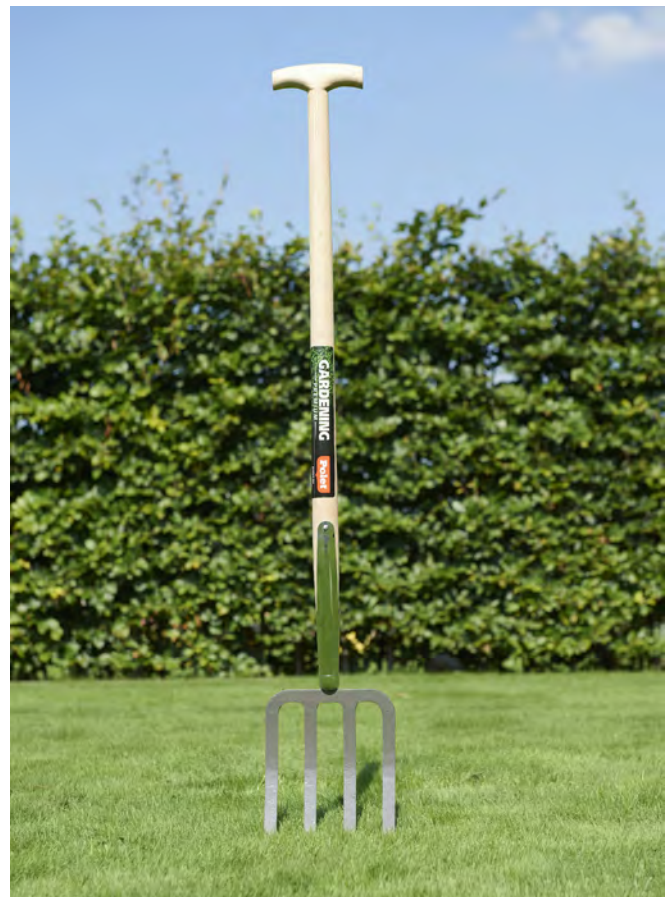

5 410685 071007

G1-FOURCHE BECHE 4D MA-T 95CM

Réf. Art.	Emballage	Réf. manche	Poids kg
304500E	5	141499	1.55

5 410685 800645

GRIFFE DE JARDIN

Réf. Art.	Emballage	Réf. manche	Poids kg
2041	2		1.37

5 410685 864807