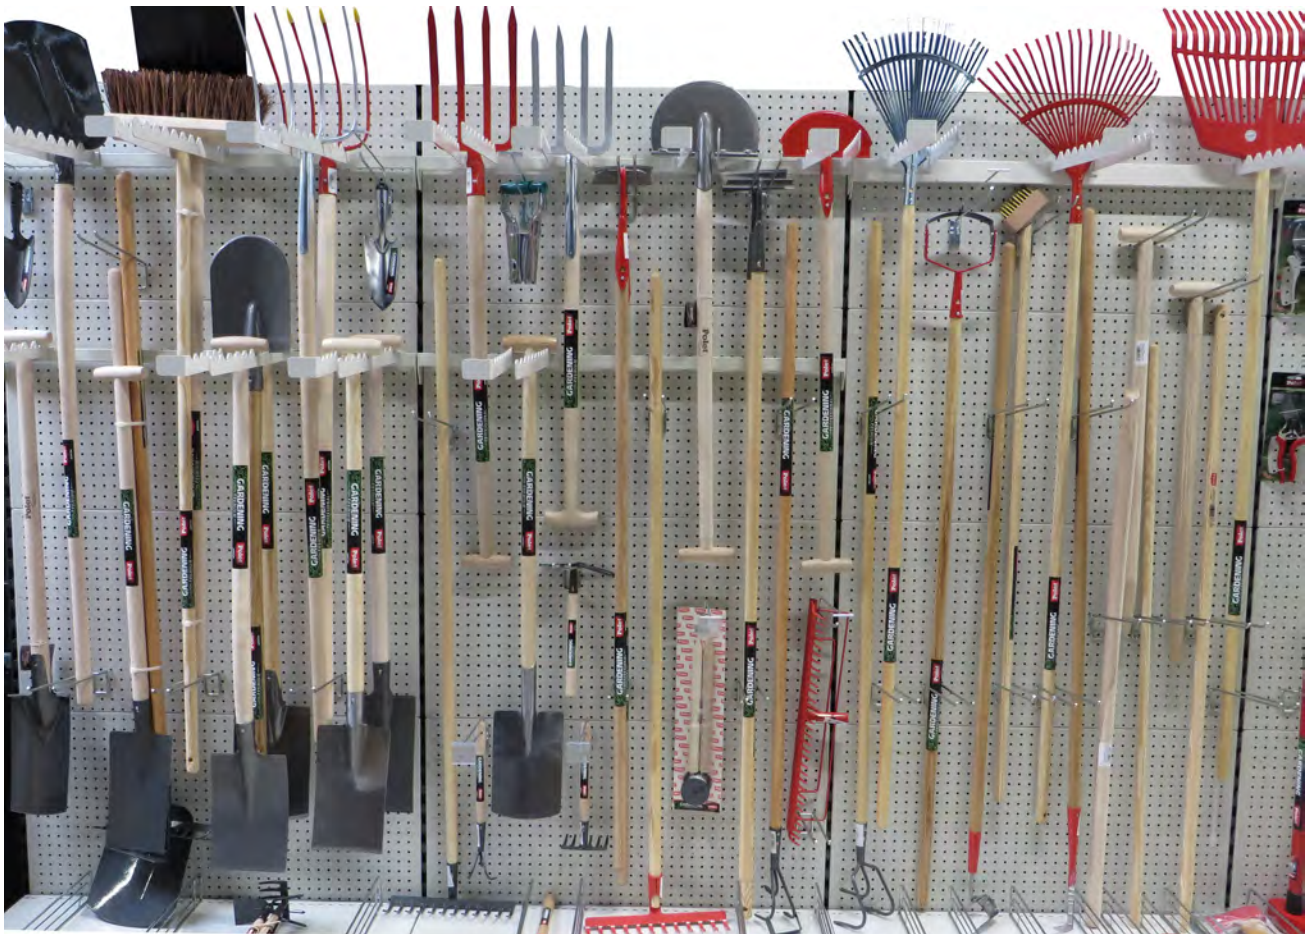

# OUTILS A MAIN PREMIUM

G1-PLANTOIR METAL

Réf. Art.	Emballage	Réf. manche	Poids kg
030003	5		0.2

5 410685 030981

G1-TRANSPLANTOIR

Réf. Art.	Emballage	Réf. manche	Poids kg
030303	5		0.21

5 410685 030967

G1-CULTIVATEUR A MAIN 3D