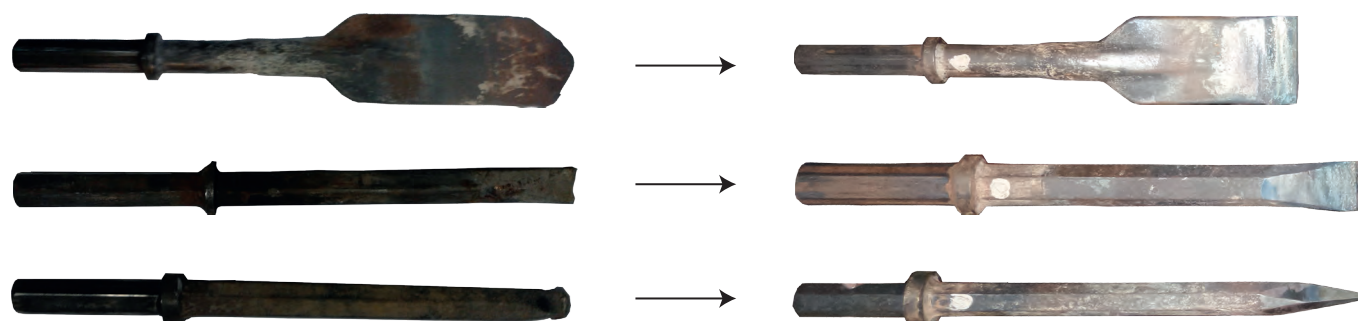

- Économiser de 60 à 80% en reforgeant et retremant les marteaux piqueurs et les burins usés et émoussés. La même dureté et qualité comme un neuf. Toutes les sortes et dimensions sont possibles.

Avant

Après