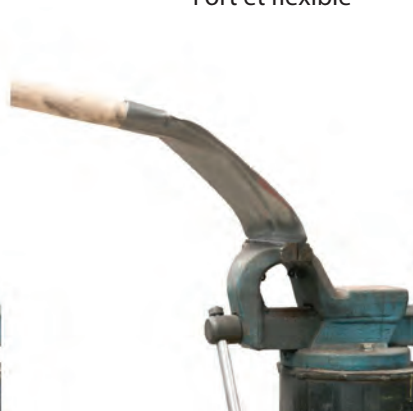

Acier au carbone forgé de haute qualité

Acier trempé

Résistant à l'abrasion et durable

Bien coupant et auto-affûtage

Fort et flexible